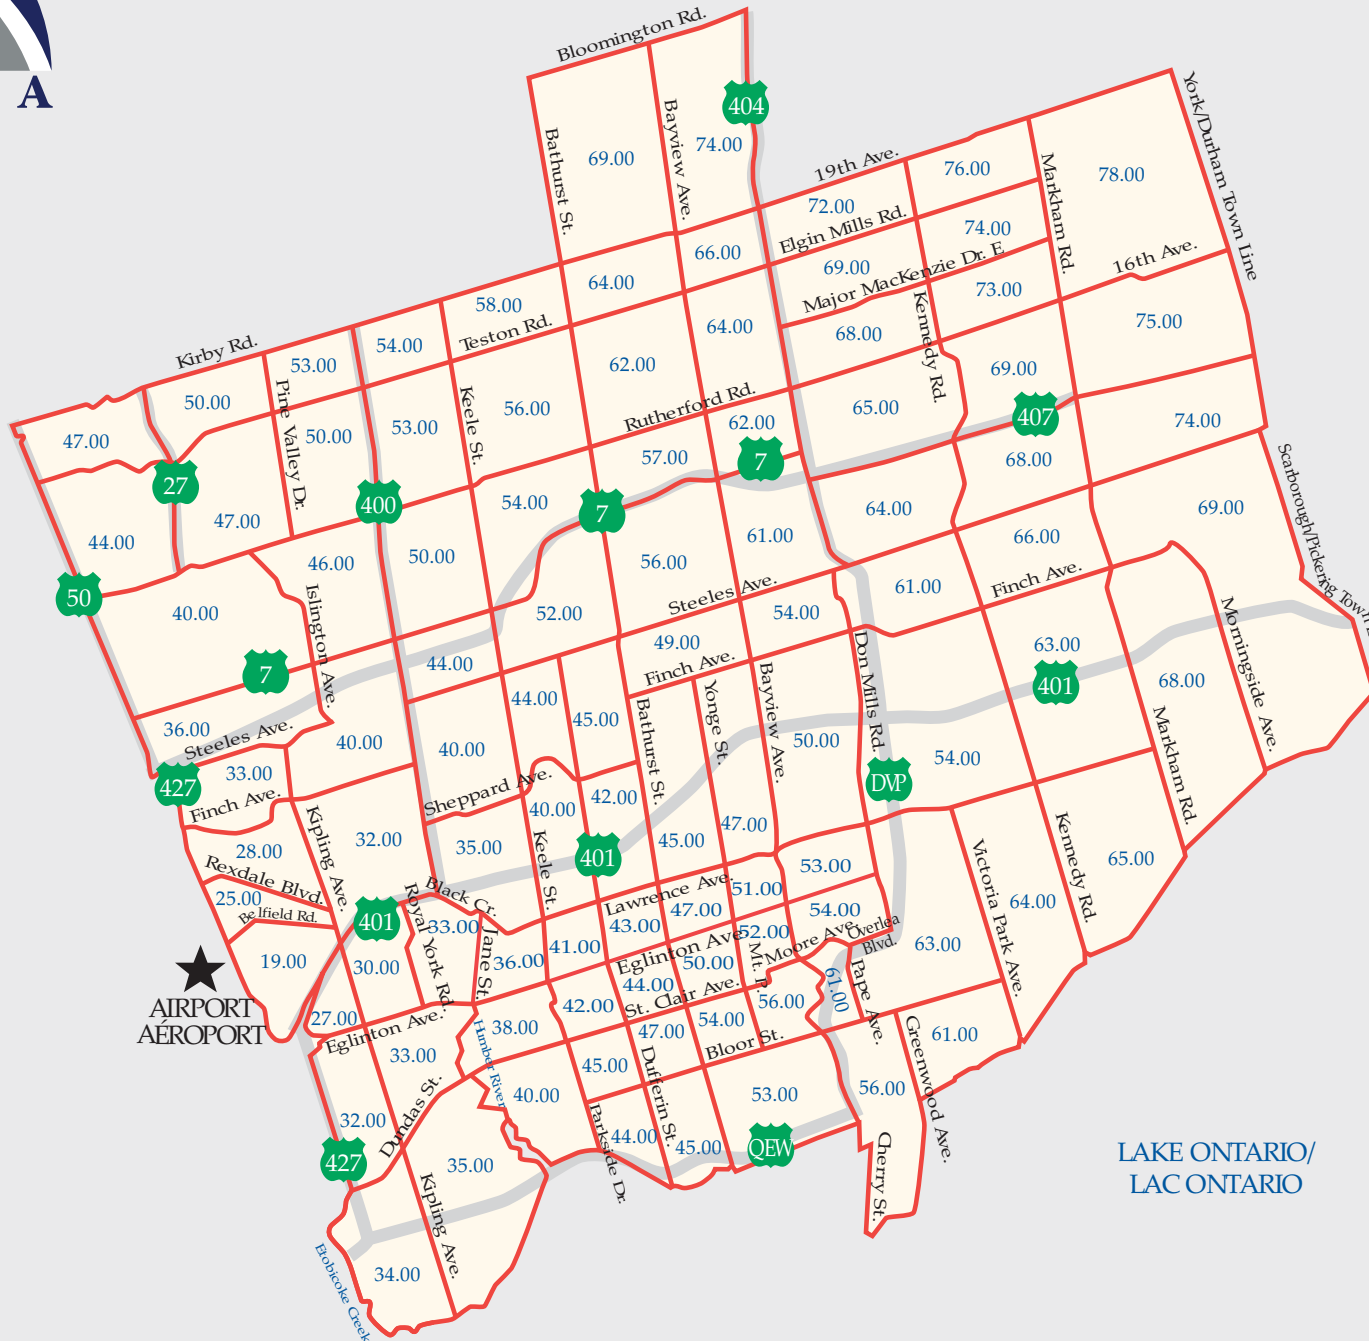

# EAST GTA TAXI TARIFFS / TARIFS DE TAXI POUR LA RGT EST

Fuel Surcharge / Supplément pour carburant

Must contain hologram to be valid  
Doit contenir hologramme pour être valide

## Effective July 1, 2010

407 Tolls	Highway 407 tolls are not included in this tariff. If a Passenger requests use of Highway 407 the applicable toll will be added to the Tariff.
Passenger requested Stops on Route	\$6.00 for each 10 minutes or par thereof.
Multiple Passenger Drop Offs	\$12.00 additional charge for each passenger dropped off on route.
Excess Baggage	A \$12.00 premium will be added to carry excess baggage. Driver must inform passenger prior to departing the terminal curb.
Trips Outside of Zone Map	\$1.55 per kilometre.
Credit Cards	Drivers are not permitted to charge extra for credit card payments. Drivers are not required to accept Debit Cards.
Route	Tariffs are based on drivers preferred route.
Fuel Surcharge	Amount will be added to the Tariff.
<b>À compter du 1er juillet 2010</b>	
Pège sur l'autoroute 407	Ce tarif ne comprend pas la péage de l'autoroute 407. Le péage applicable sera ajouté au tarif lorsque l'utilisateur demande l'utilisation de l'autoroute 407.
Arrêts en cours de route	6,00 \$ par tranche de 10 minutes ou moins.
Débarquement de plusieurs passagers	Des frais de 12,00 \$ pour chaque passager supplémentaire déposé en cours de route.
Bagages excédentaires	Des frais de 12 \$ s'ajouteront pour le transport de bagages excédentaires. Le chauffeur doit informer le passager avant de quitter le linéaire de trottoir de l'aérogare.
Déplacement à l'extérieur de la zone illustrée sur la carte	1,55 \$ le kilomètre.
Cartes de crédit	Les chauffeurs ne peuvent exiger des frais supplémentaires des clients qui utilisent une carte de crédit. Les chauffeurs ne sont pas tenus d'accepter les cartes de débit.
Trajet	Les tarifs sont établis selon les trajets recommandés par les chauffeurs.
Supplément pour carburant	Le montant sera ajouté au tarif.